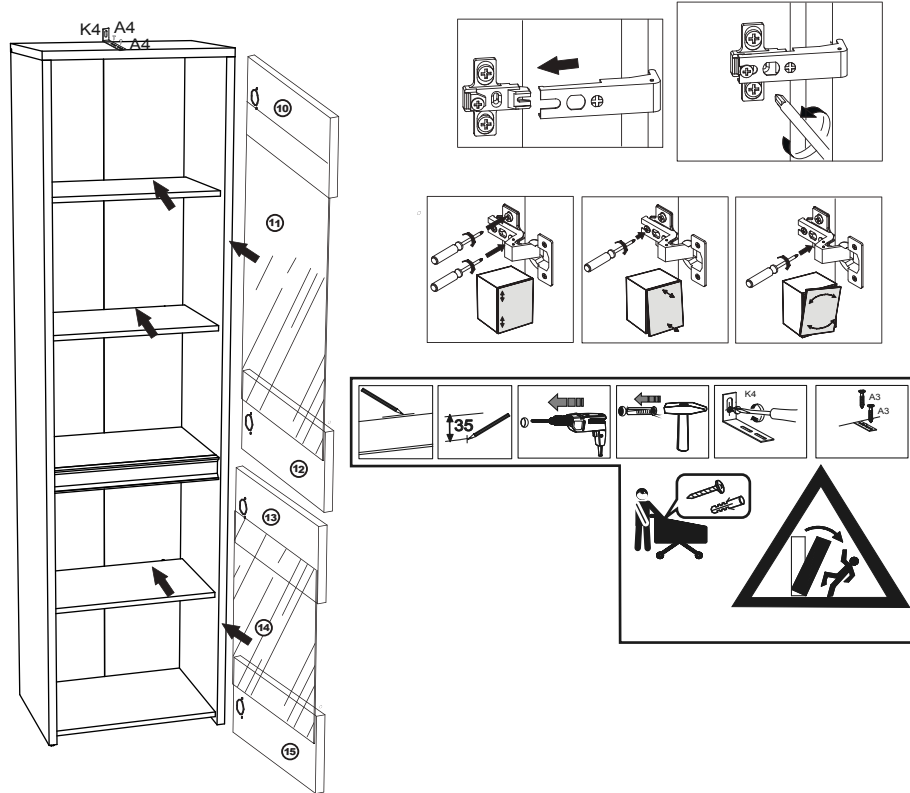

5

6

ТАНОЕ ТА8

- PL** Instrukcja montażu
- GB** Assembly instructions
- ES** Instrucciones de instalación
- FR** Instructions de montage
- CZ** Montážní návod
- D** Montageanleitung
- HU** Összeszerelési útmutató
- SK** Montážny návod
- RU** Инструкции по монтажу
- IT** Istruzioni di montaggio
- RO** Instrucțiuni de asamblare
- TR** Montaj talimatı
- NL** Handleiding voor de montage
- UA** Інструкція монтажу

→ ↑ ↗
570x2100x400

1	400x2075	10	514x186
2	400x2075	11	908x514
3	520x368	12	514x186
4	570x400	13	514x186
5	520x340	14	514x490
6	520x68	15	514x186
7	520x328	16	2060x267
8	520x328	17	2060x267
9	520x328		